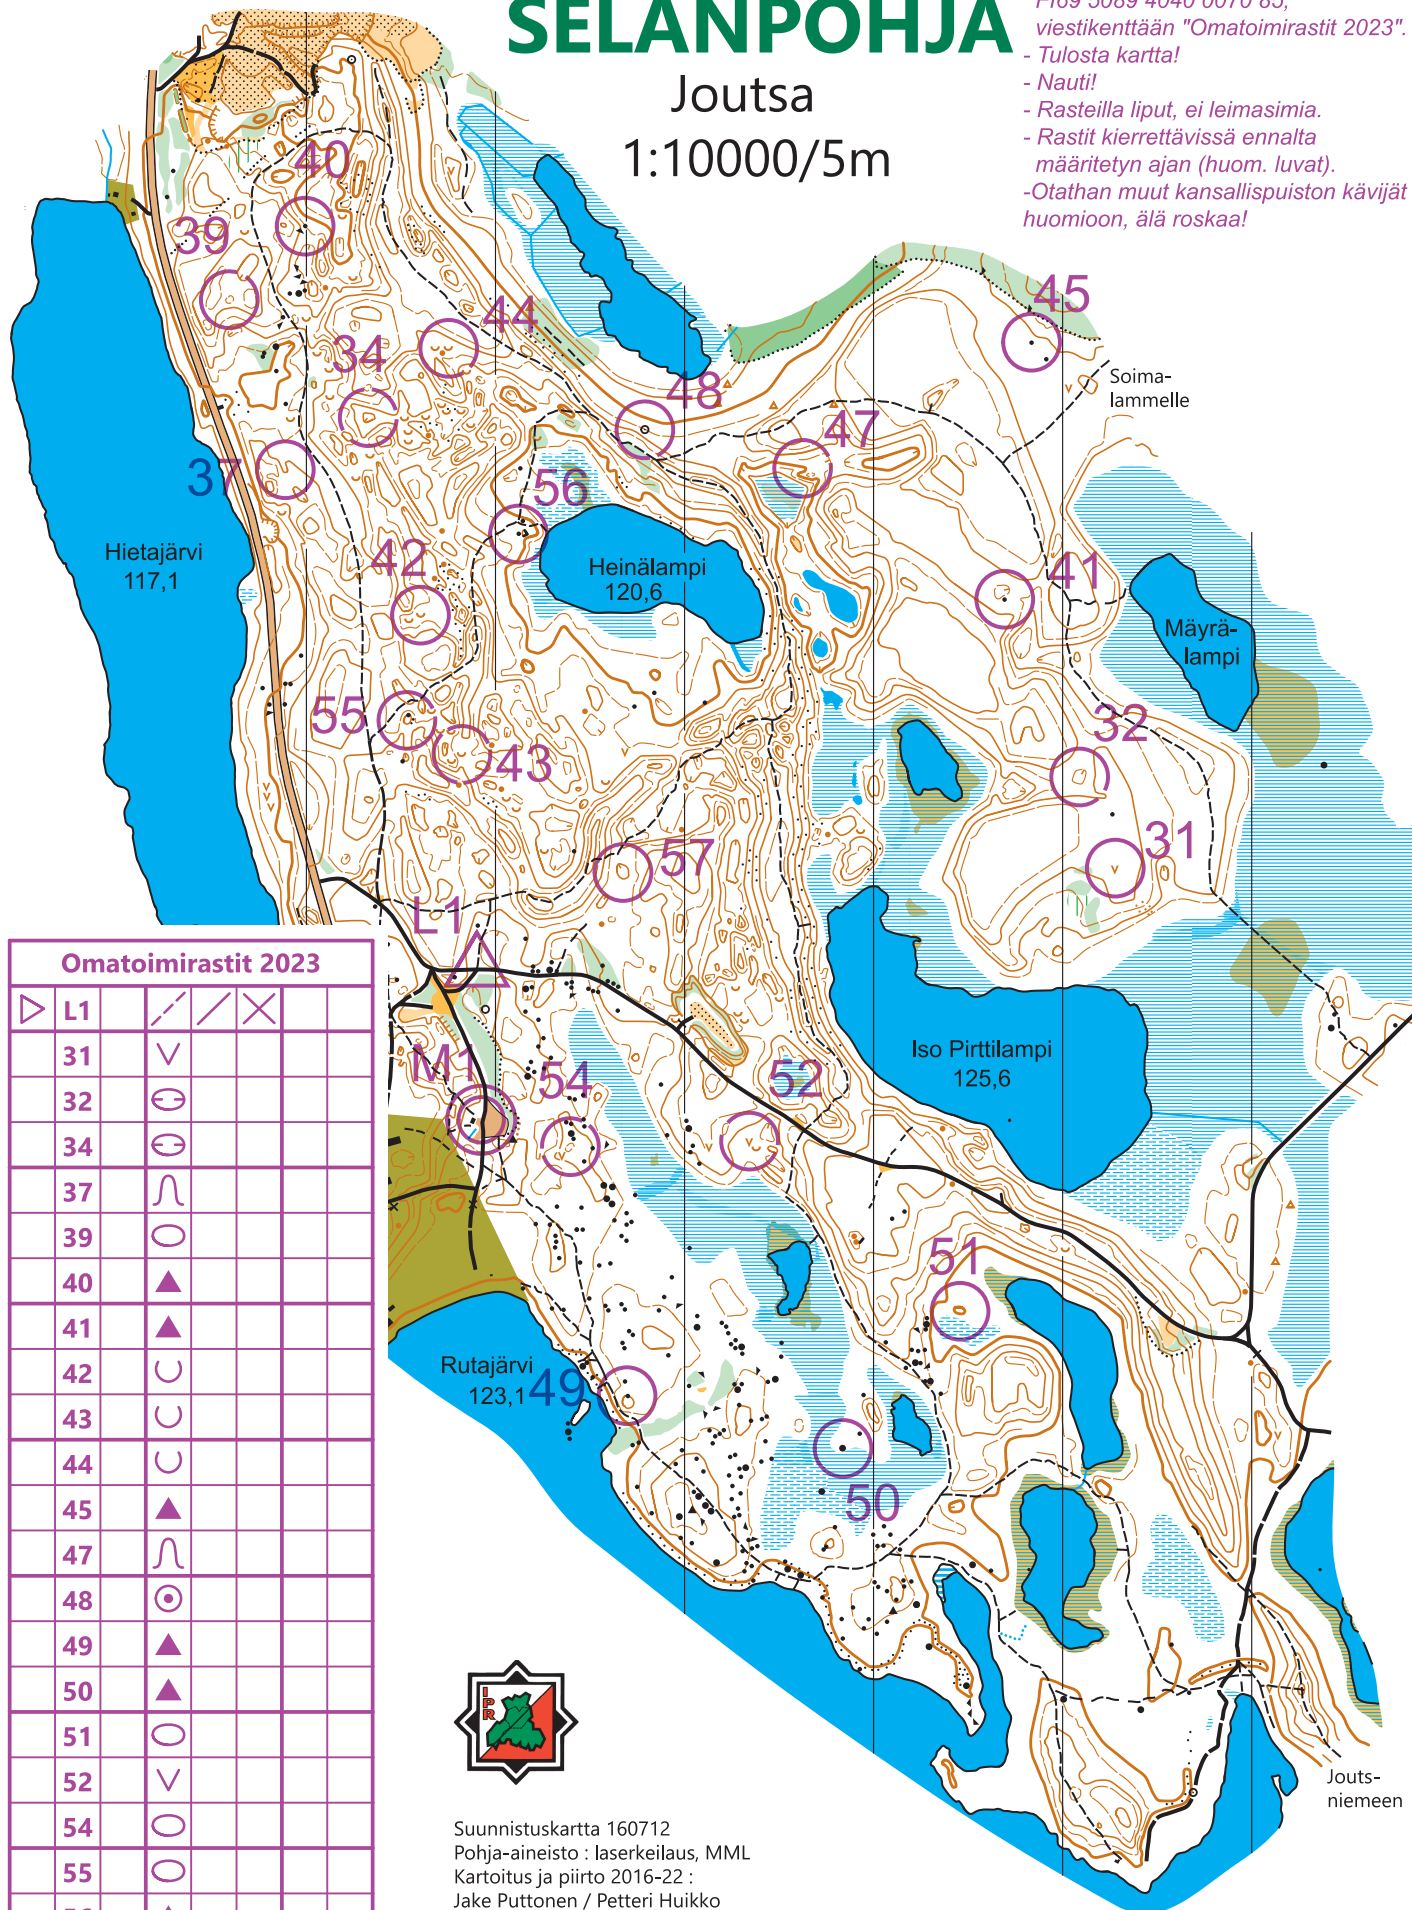

Omatoimirastit 5.-18.6.2023

Suunnistuskartta **SELÄNPOHJA**

Joutsa
1:10000/5m

Omatoimirastiohje:

- Maksa 5€ Itä-Päijänteen Rastin tilille FI69 5089 4040 0070 85, viestikenttään "Omatoimirastit 2023".
- Tulosta kartta!
- Nauti!
- Rasteilla liput, ei leimasimia.
- Rastit kierrettävissä ennalta määritetyn ajan (huom. luvat).
- Otathan muut kansallispuiston kävijät huomioon, älä roskaa!

Omatoimirastit 2023			
▷ L1	/	/	×
31	∨		
32	⊖		
34	⊖		
37	∩		
39	○		
40	▲		
41	▲		
42	∪		
43	∪		
44	∪		
45	▲		
47	∩		
48	⊙		
49	▲		
50	▲		
51	○		
52	∨		
54	○		
55	○		
56	▲		
57	⊖		

Suunnistuskartta 160712
Pohja-aineisto : laserkeilaus, MML
Karttoitus ja piirto 2016-22 :
Jake Puttonen / Petteri Huikko
Tulostus : Kirjapaino Ässä