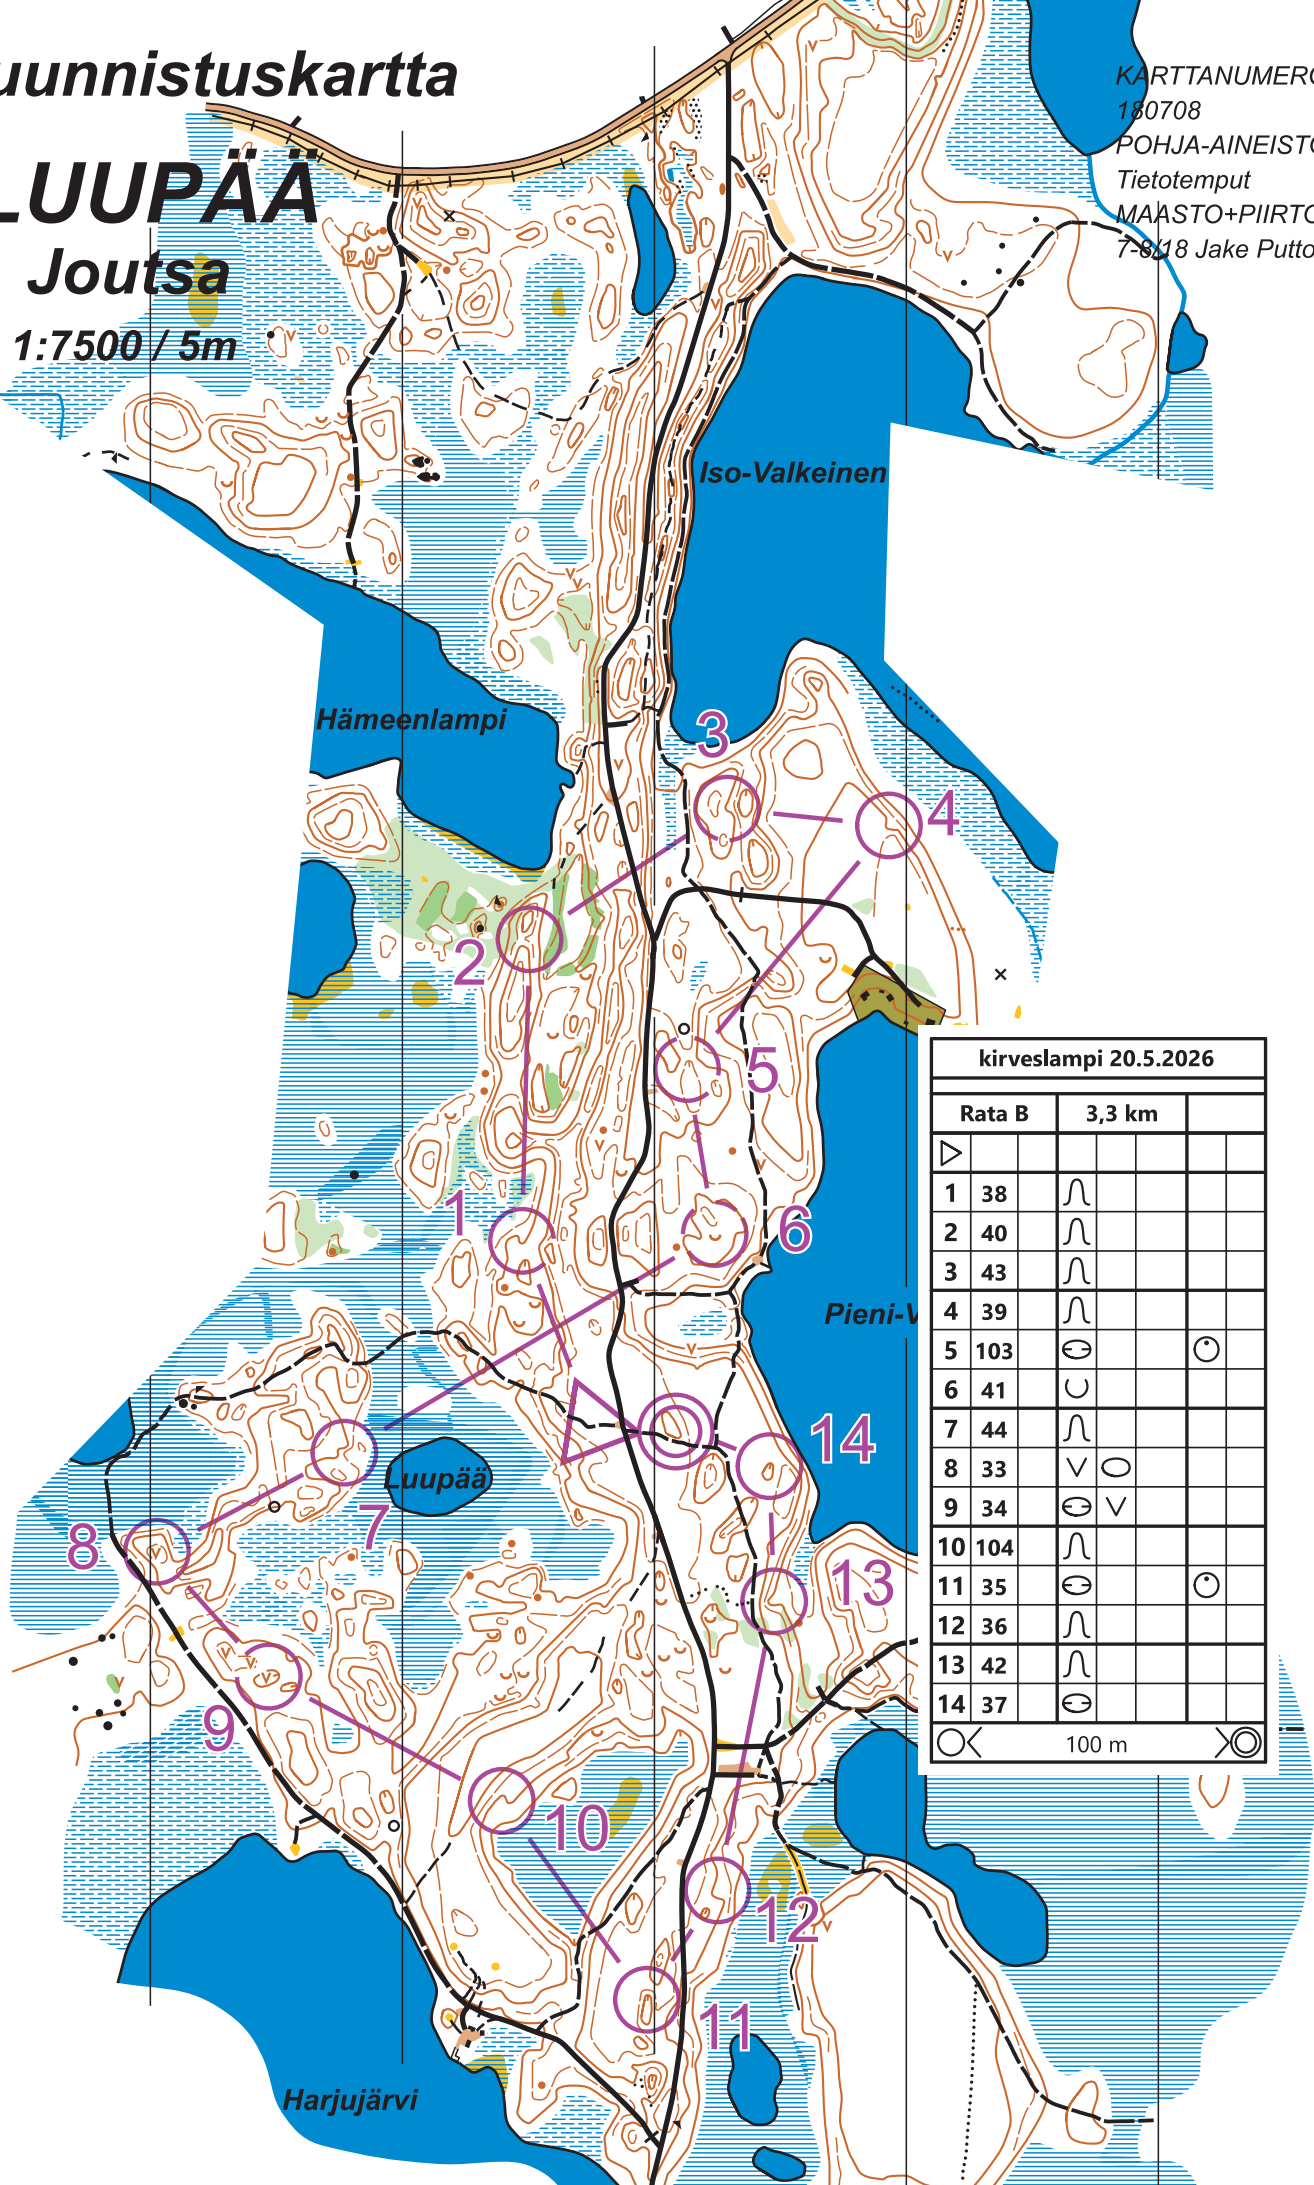

# Suunnistuskartta

## LUUPÄÄ

Joutsa

1:7500 / 5m

KARTTANUMERO  
180708  
POHJA-AINEISTO  
Tietotempus  
MAASTO+PIIRTO  
7-8/18 Jake Puttonen

kirveslampi 20.5.2026				
Rata B		3,3 km		
▷				
1	38	∩		
2	40	∩		
3	43	∩		
4	39	∩		
5	103	⊖		⊙
6	41	∪		
7	44	∩		
8	33	∨	○	
9	34	⊖	∨	
10	104	∩		
11	35	⊖		⊙
12	36	∩		
13	42	∩		
14	37	⊖		

100 m