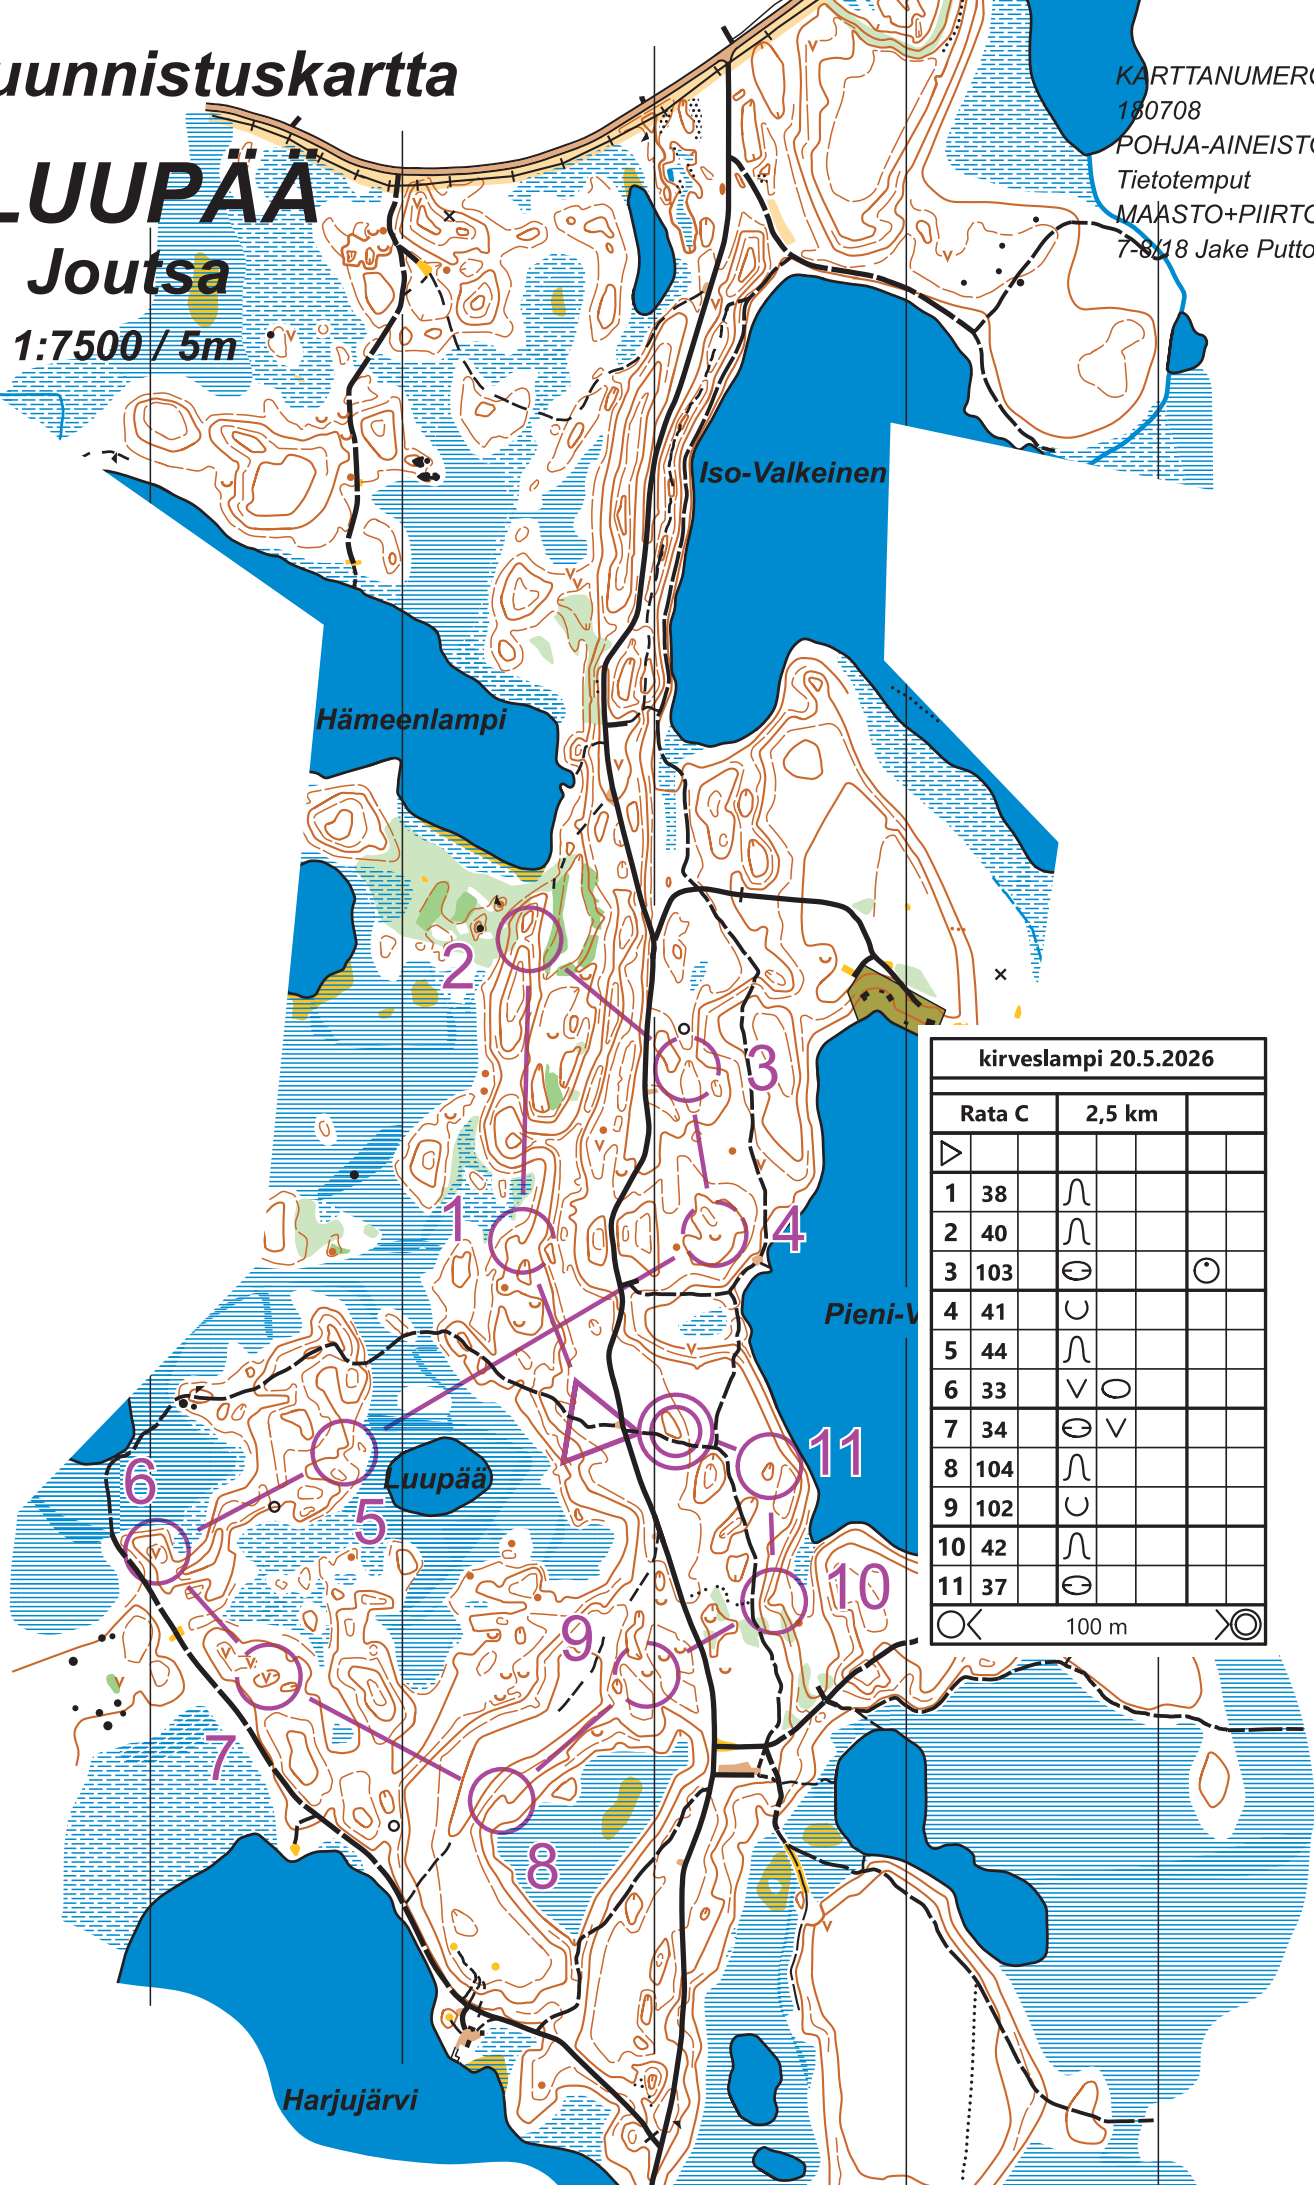

# Suunnistuskartta

## LUUPÄÄ

Joutsa

1:7500 / 5m

KARTTANUMERO  
180708  
POHJA-AINEISTO  
Tietotempus  
MAASTO+PIIRTO  
7-8/18 Jake Puttonen

kirveslampi 20.5.2026

Rata C		2,5 km			
▷					
1	38	∩			
2	40	∩			
3	103	⊖		⊙	
4	41	∪			
5	44	∩			
6	33	∨	⊙		
7	34	⊖	∨		
8	104	∩			
9	102	∪			
10	42	∩			
11	37	⊖			

⊙ < 100 m > ⊙