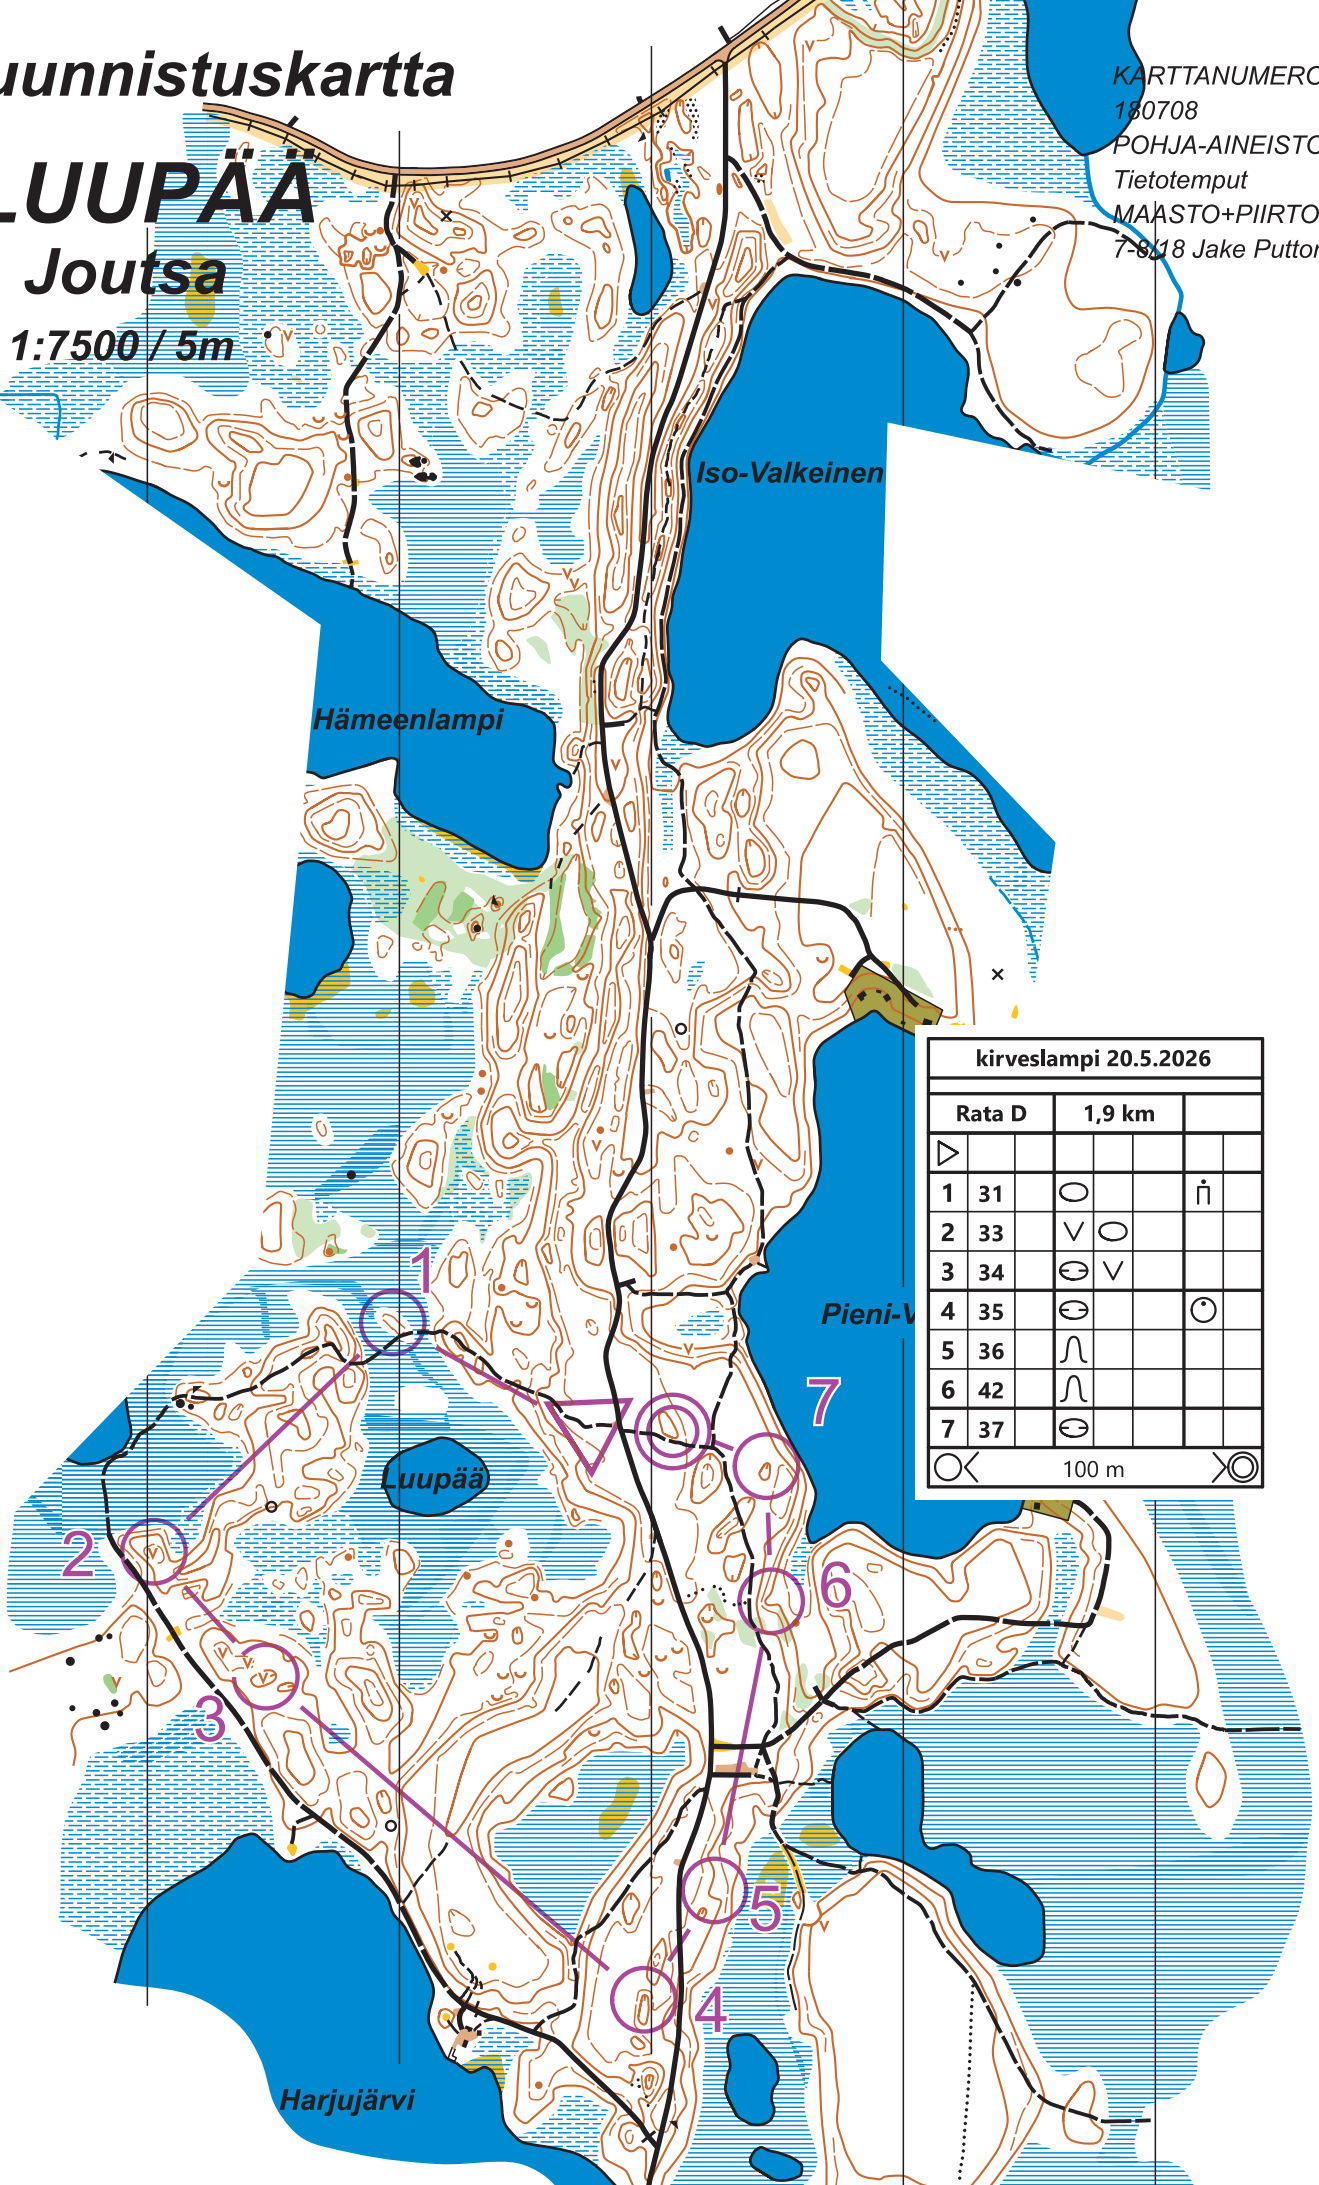

Suunnistuskartta

LUUPÄÄ

Joutsa

1:7500 / 5m

KARTTANUMERO
180708
POHJA-AINEISTO
Tietotempus
MAASTO+PIIRTO
7-8/18 Jake Puttonen

kirveslampi 20.5.2026

Rata D		1,9 km	
▷			
1	31	○	ñ
2	33	∨ ○	
3	34	⊖ ∨	
4	35	⊖	○
5	36	∩	
6	42	∩	
7	37	⊖	

○ 100 m ○